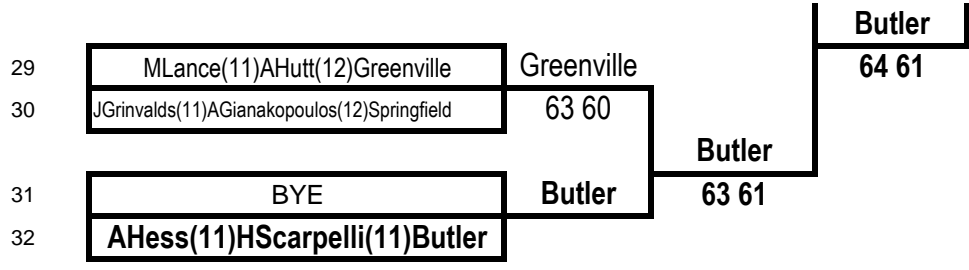

2017 Girls Division I Doubles

SWDAB.org

Seeds: 1. KSherrick(11)EKazmaier(12)Troy

2 AHess(11)HScarpelli(11)Butler

3 ASwensen(10)AHaupt(10)Greenville

4 JFulker(12)HTaylor(11)Troy

1	KSherrick(11)EKazmaier(12)Troy	Troy				
2	BYE			Troy		
				62 61		
3	GRyan(10)AGastelu(9)Piqua	Northmont				
4	WWhite(12)SAnderson(12)Northmont	60 60			Troy	
					61 60	
5	AEdens(12)CGallimore(12)Sidney	Sidney				
6	BYE			Sidney		
				63 63		
7	SStacy(11)SMaxwell(11)Tecumseh	Wayne				
8	BBarker(10)IBergenhuis(12)Wayne	63 64				Troy
						63 75
9	AMistry(11)MUmerani(11)Springfield	Springfield				
10	BYE			Butler		
				57 63 76(4)		
11	RBurton(11)JAlbezreh(12)Butler	Butler				
12	AGooley(11)BDavis(9)Trotwood-M	60 60				
					Greenville	
13	NTruong(12)KJenkins(9)Stebbins	Stebbins				
14	RChien(11)ALafferty(12)Fairborn	63 61			62 62	
				Greenville		
15	ACarlson(10)AMcCray(9)Xenia	Greenville		62 62		3rd Place
16	ASwensen(10)AHaupt(10)Greenville	60 60			Greenville	Greenville
					Northmont	64 63
17	BYE	Troy				Troy
18	JFulker(12)HTaylor(11)Troy					63 75
				Troy		1st Place
19	MHecht(10)SGibson(11)Sidney	Sidney		75 61		
20	VPlata(11)CHines(12)Stebbins	61 61				
					Northmont	
21	BYE	Xenia			75 62	
22	AHoosier(12)CPence(12)Xenia					
				Northmont		
23	SCain(10)RRamirez(10)Piqua	Northmont		61 61		
24	AMcCain(11)ASlusher(11)Northmont	62 62				
25	BYE	Wayne				Butler
26	CSchock(11)SLewis(12)Wayne					60 60
				Tecumseh		
27	KByczkowski(11)AWilson(11)Fairborn	Tecumseh		60 62		
28	ABeel(10)KBush(10)Tecumseh	61 62				