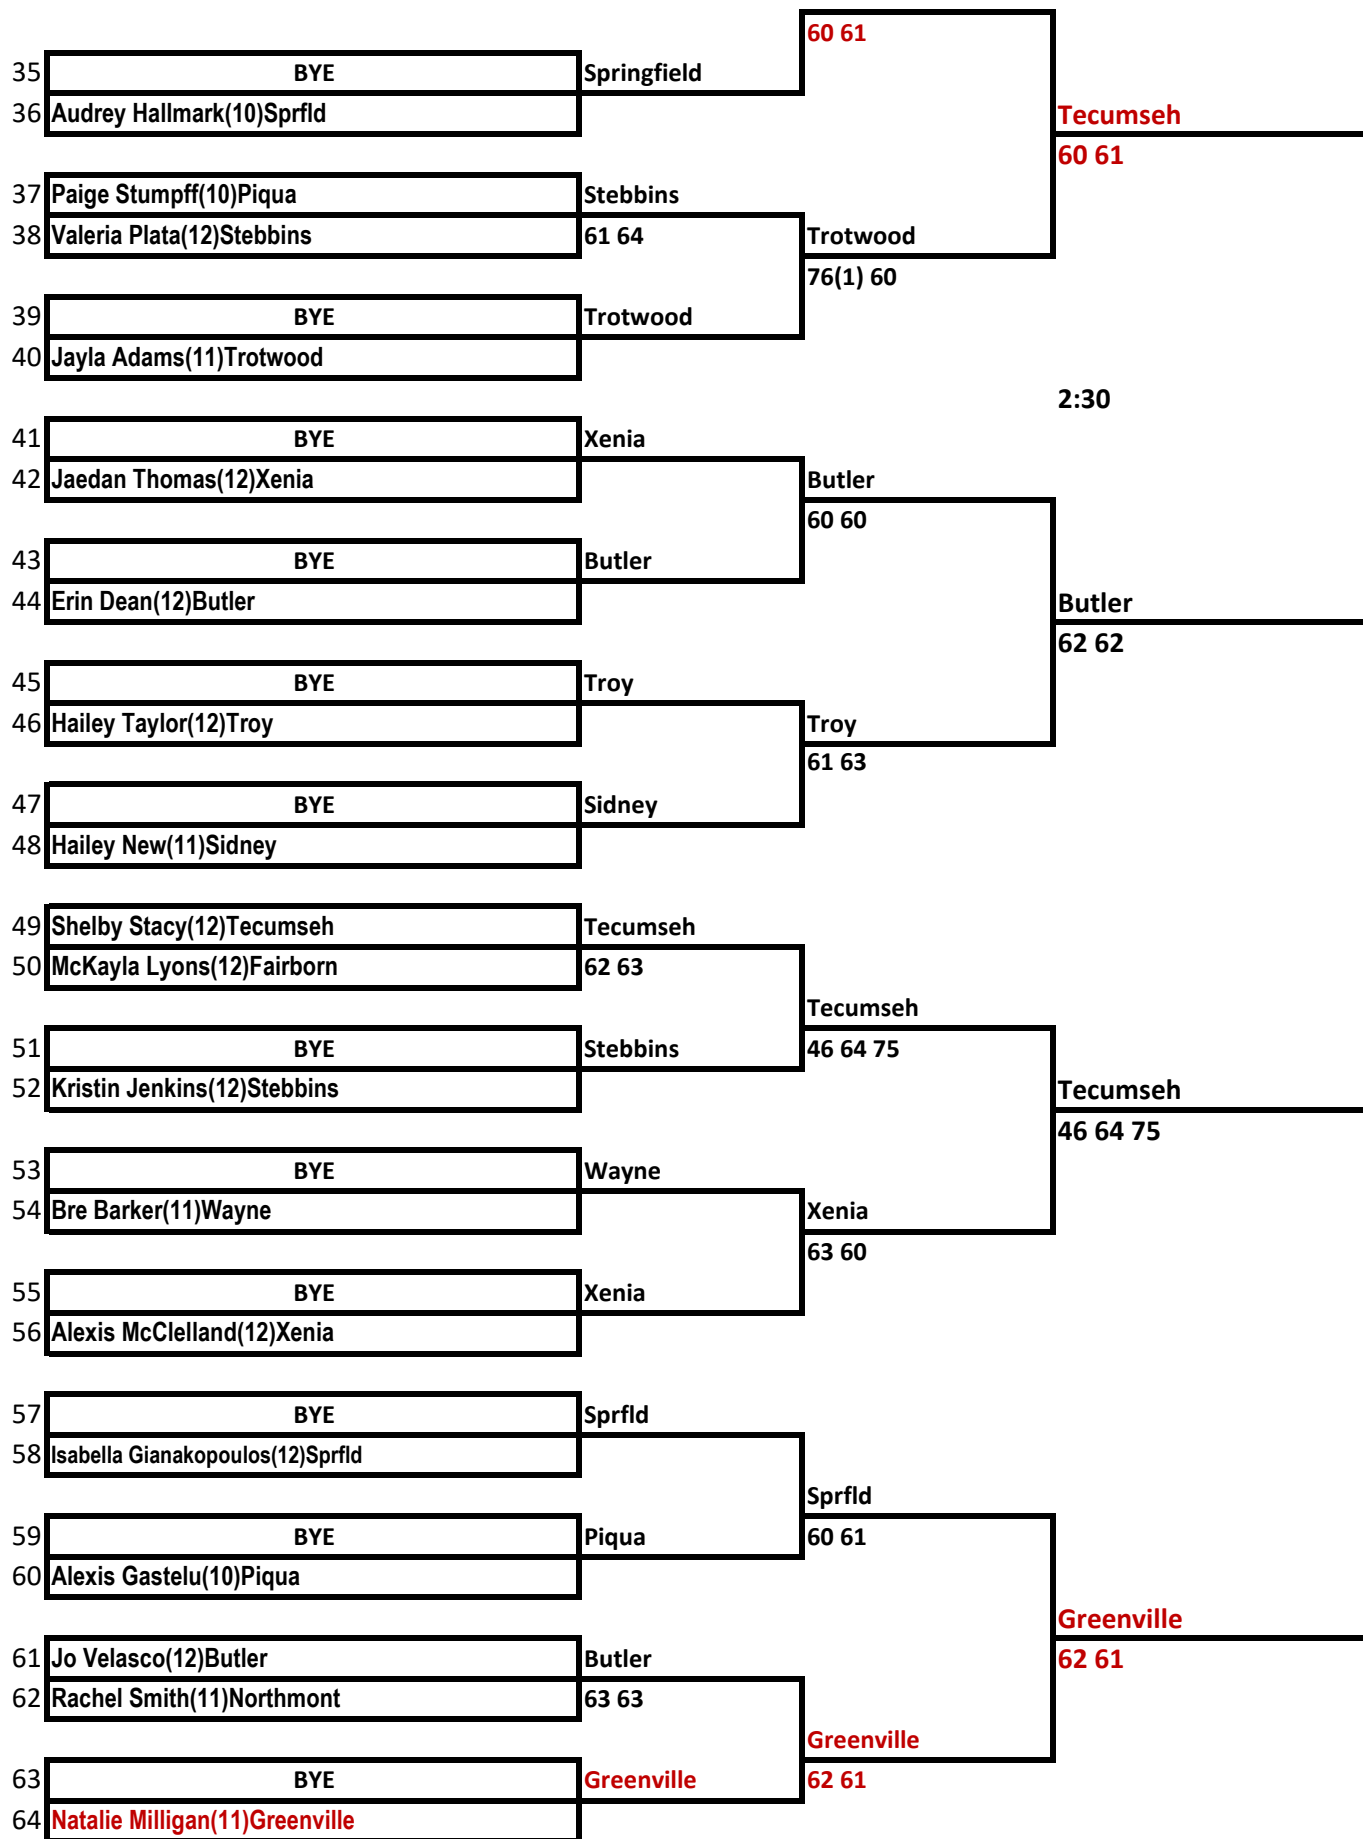

2018 Girls DI Troy

SWDAB.org

Seeds

- 1 Xia Lin(12)Butler
- 2 Natalie Milligan(11)Greenville
- 3 Ashley Fite(12)Tecumseh
- 4 Katie Sherrick(12)Troy

1	Xia Lin(12)Butler	Butler			
2	BYE		Butler		
			60 61		
3	Emily Hasecke(12)Springfield	Greenville			
4	Abby Swensen(11)Greenville	62 60			Butler
5	Kara Jenkins(10)Stebbins	Stebbins			60 60
6	BYE		Troy		
7	Mara Hecht(11)Sidney	Troy	64 61		
8	Mackenzie Nosker(11)Troy	62 64			
9	Tiana Thomas(12)Fairborn	Fairborn			
10	BYE		Northmont		
11	Ali Ullery(10)Northmont	Northmont	60 63		
12	BYE				Trotwood
13	Caitlin Schock(12)Wayne	Wayne			62 61
14	BYE		Trotwood		
15	Layla Jones(12)Trotwood	Trotwood	61 60		
16	BYE				1st Place
			Butler		Butler
			Milligan-G'ville		46 61 64
17	Katie Sherrick(12)Troy	Troy			
18	BYE		Troy		
			60 60		
19	Aaliyah Gooley(12)Trotwood	Trotwood			
20	BYE				Sidney
21	Kara Mays(9)Sidney	Sidney			62 63
22	BYE		Sidney		
			60 61		
23	Taneya Vaughn(11)Wayne	Tecumseh			
24	Emilee Morris(12)Tecumseh	60 61			
25	Alaina Anderson(9)Northmont	Northmont			
26	BYE		Greenville		
			60 62		
27	Emily Marchal(10)Greenville	Greenville			
28	Autumn McCray(10)Xenia				Greenville
					60 61
29	Alexa Knorr-Sullivan(11)Piqua	Piqua			
30	BYE		Piqua		
			64 36 63		
31	Rita Chien(12)Fairborn	Fairborn			Marchal-G'ville
32	BYE				Tecumseh
33	BYE	Tecumseh			
34	Ashley Fite(12)Tecumseh		Tecumseh		

]]

**Tecumseh**

**26 62 62**

**DSC**

**Fri 4 pm**

**Greenville**

**Greenville**

**61 61**