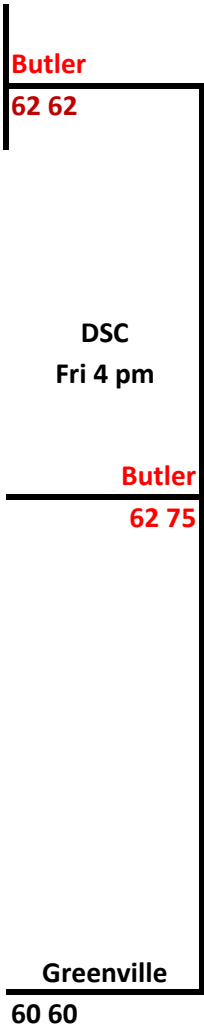

2018 Girls DI Troy

SWDAB.org

Seeds

- 1 Xia Lin(12)Butler
- 2 Natalie Milligan(11)Greenville
- 3 Ashley Fite(12)Tecumseh
- 4 Katie Sherrick(12)Troy

1	Xia Lin(12)Butler	Butler			
2	BYE		Butler		
			60 61		
3	Emily Hasecke(12)Springfield	Greenville			
4	Abby Swensen(11)Greenville	62 60			Butler
5	Kara Jenkins(10)Stebbins	Stebbins			60 60
6	BYE		Troy		
7	Mara Hecht(11)Sidney	Troy	64 61		
8	Mackenzie Nosker(11)Troy	62 64			
9	Tiana Thomas(12)Fairborn	Fairborn			
10	BYE		Northmont		
11	Ali Ullery(10)Northmont	Northmont	60 63		
12	BYE				Trotwood
13	Caitlin Schock(12)Wayne	Wayne			62 61
14	BYE		Trotwood		
15	Layla Jones(12)Trotwood	Trotwood	61 60		
16	BYE				1st Place
			Butler		Butler
			Milligan-G'ville		46 61 64
17	Katie Sherrick(12)Troy	Troy			
18	BYE		Troy		
			60 60		
19	Aaliyah Gooley(12)Trotwood	Trotwood			
20	BYE				Sidney
21	Kara Mays(9)Sidney	Sidney			62 63
22	BYE		Sidney		
			60 61		
23	Taneya Vaughn(11)Wayne	Tecumseh			
24	Emilee Morris(12)Tecumseh	60 61			
25	Alaina Anderson(9)Northmont	Northmont			
26	BYE		Greenville		
			60 62		
27	Emily Marchal(10)Greenville	Greenville			
28	Autumn McCray(10)Xenia				Greenville
					60 61
29	Alexa Knorr-Sullivan(11)Piqua	Piqua			
30	BYE		Piqua		
			64 36 63		
31	Rita Chien(12)Fairborn	Fairborn			Marchal-G'ville
32	BYE				Tecumseh
33	BYE	Tecumseh			
34	Ashley Fite(12)Tecumseh		Tecumseh		

]]

**Tecumseh**

**26 62 62**

**DSC**

**Fri 4 pm**

**Greenville**

**Greenville**

**61 61**